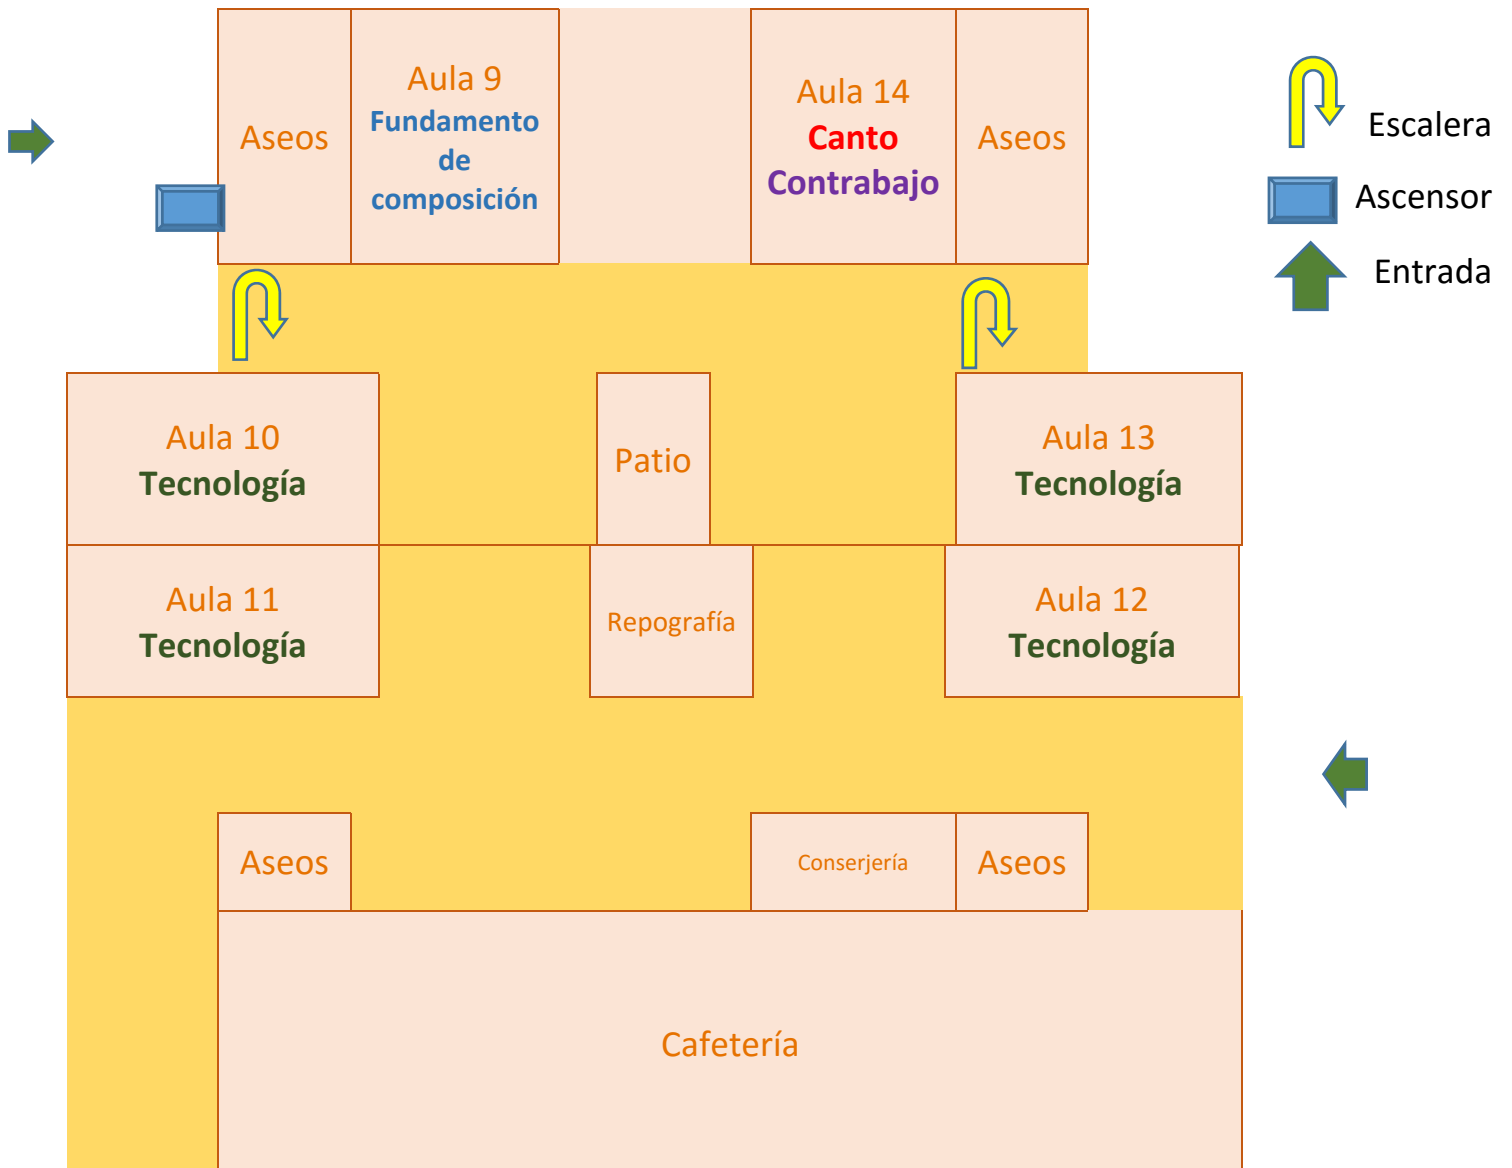

Facultad de Economía y Empresariales

AULARIO PLANTA BAJA

Llamamiento 12 de la mañana 20 de mayo de 2017

Fundamento de composición: TODOS LOS SOLICITANTES

Canto: TODOS LOS SOLICITANTES

Contrabajo: TODOS LOS SOLICITANTES

Tecnología:

Aula 10 desde Abad Peñalba, Carmen a Carrión Cuevas, Sacramentos

Aula 11 desde Carrizosa de la Cruz, Rosa M^a a Gómez Alonso, Miguel Ángel

Aula 12 desde Gómez Ejerique, M^a del Carmen a Martínez González, M^a Asunción

Aula 13 desde Martínez Hernández, Miguel Ángel a Pascual Arrebola, José David

Facultad de Economía y Empresariales

AULARIO PLANTA ALTA

Llamamiento 12 de la mañana 20 de mayo de 2017

Tecnología:

Aula 15 desde	Pascual López, Emilia	a	Reyes Hernández, M ^a Fátima
Aula 16 desde	Reyes Jiménez, Luis María	a	Servian Ramírez, Juan Carlos
Aula 19 desde	Sevilla Cedillo, Jorge	a	Zarcero Serrano, M ^a Isabel