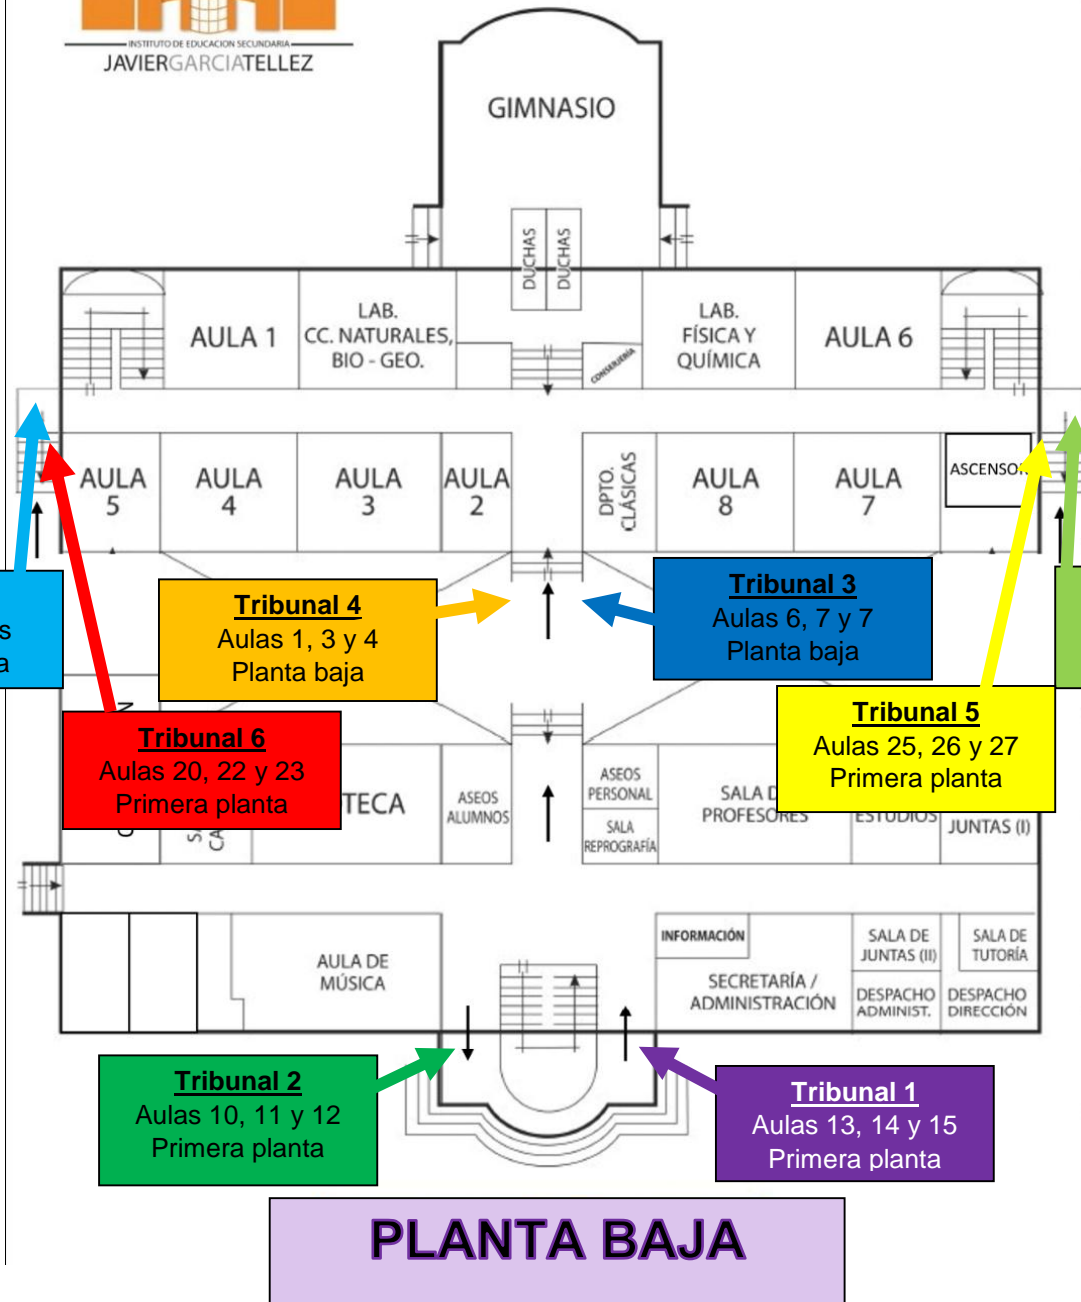

IMPORTANTE:

Cada tribunal realizará el llamamiento a las 8:00 a.m. desde la puerta señalada con la flecha del mismo color.