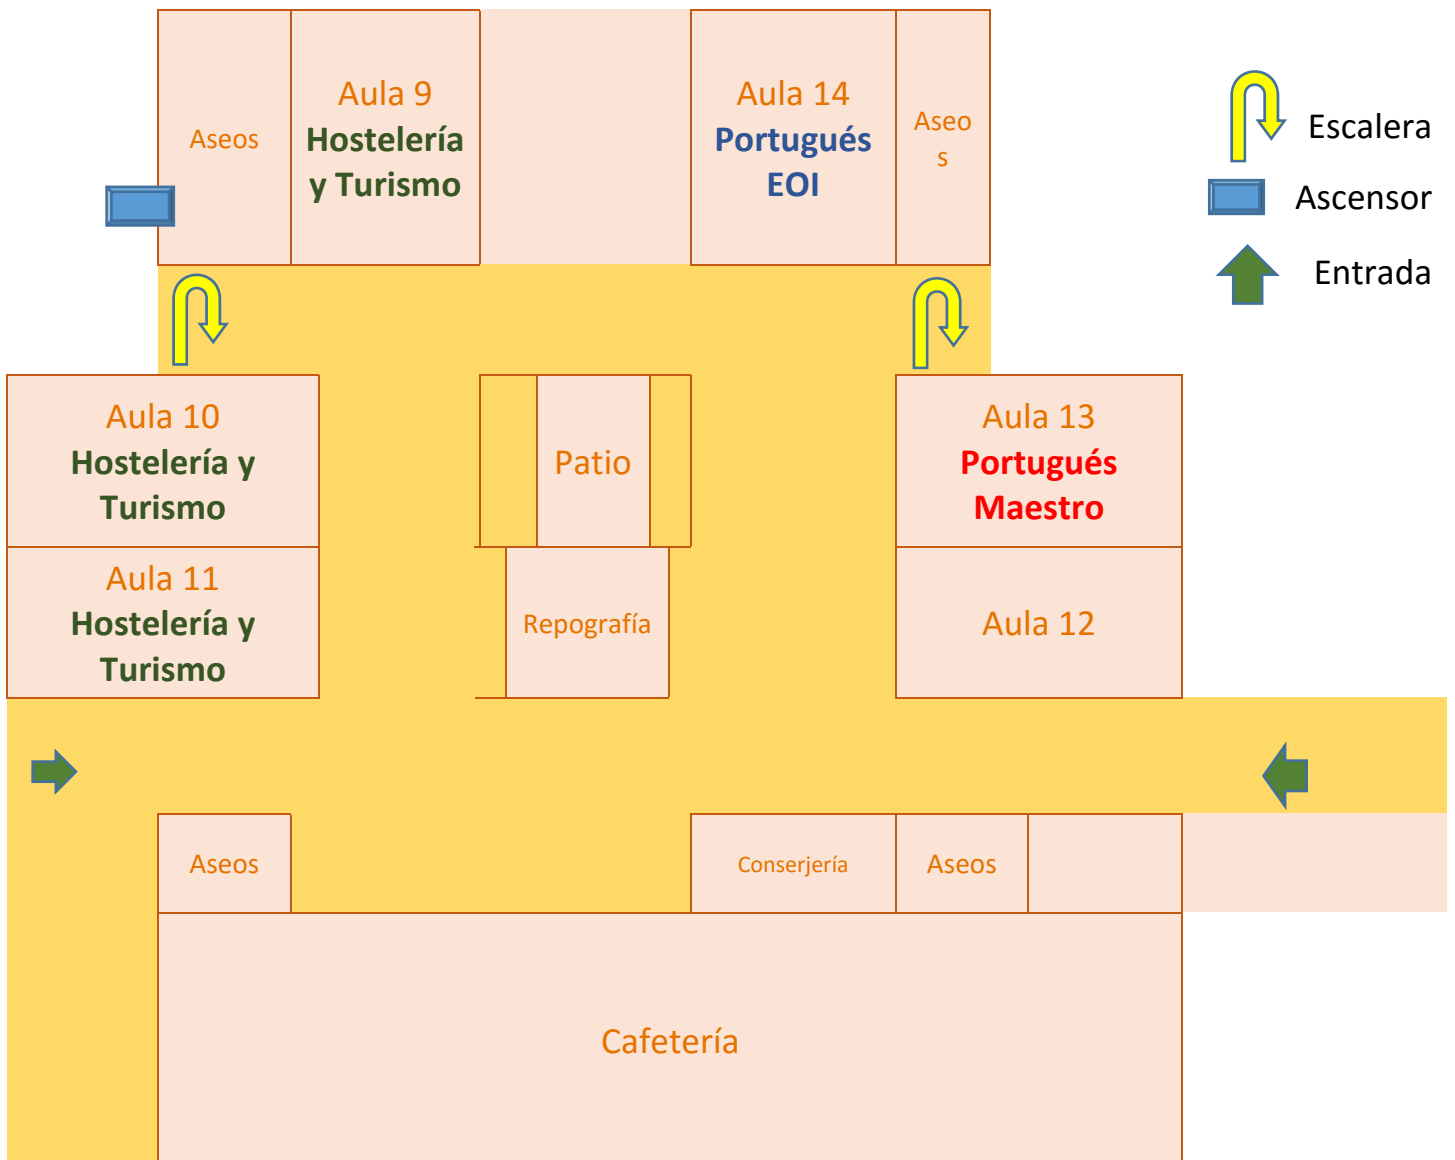

## AULARIO PLANTA BAJA

Llamamiento 9 de la mañana 20 de mayo de 2017

**PORTUGUÉS 597** Aula 13 TODOS LOS SOLICITANTES

**PORTUGUÉS EOI** Aula 14 TODOS LOS SOLICITANTES

### HOSTELERÍA Y TURISMO:

**Aula 9** desde Abad Baroja, Rebeca a Díaz Alonso, Diana

**Aula 10** desde Díaz García, Nuria a Martínez Montoro, Manuel

**Aula 11** desde Martínez Plaza, Mercedes a Zazo Romero, Macarena G.